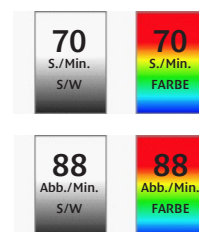

Scannt Vorder- und Rückseite
in einem Durchgang und Farb-
so schnell wie S/W-Dokumente
(DIN A4, 200/300 dpi)

Der Vielseitige

Mit dem DR-7090C sind Sie gerüstet für unterschiedlichste Aufträge. Selbst beidseitig bedruckte DIN A3-Dokumente können zügig gescannt werden.

Stapelscannen – ein Dokumenteneinzug für bis zu 100 Blatt stellt sicher, dass dicke Stapel zügig digitalisiert sind. Dank ausgereiftem Feedermechanismus wird „Doppelblatt-zufuhr“ zum Fremdwort.

Flachbettscannen – Bücher, gebundene Dokumente, dünnes oder angegriffenes Papier können über das Flachbett bequem gescannt werden.

MultiStream™

Die MultiStream-Technik erlaubt es, von einem Dokument zwei Scans zu erstellen, z.B. den einen in Farbe und den anderen in Schwarzweiß. Der Farbscan kann dann archiviert werden, während der S/W-Scan zur optischen Texterkennung eingesetzt werden.

CapturePerfect

Diese vielseitige Anwendung bietet eine anwenderfreundliche Schnittstelle und flexible Speicheroptionen wie textsuchfähiges oder verschlüsseltes PDF, Scan-to-Mail und Scan-to-Presentation.

Der Robuste

Der DR-7090C ist geschaffen für harte Arbeit. Tag für Tag ein Vorbild an Zuverlässigkeit bei nur geringen Wartungsanforderungen. Auf diese Weise zahlt sich Ihre Investition dauerhaft aus.

**Scannt beide
Seiten gleichzeitig –
bis DIN A3.**